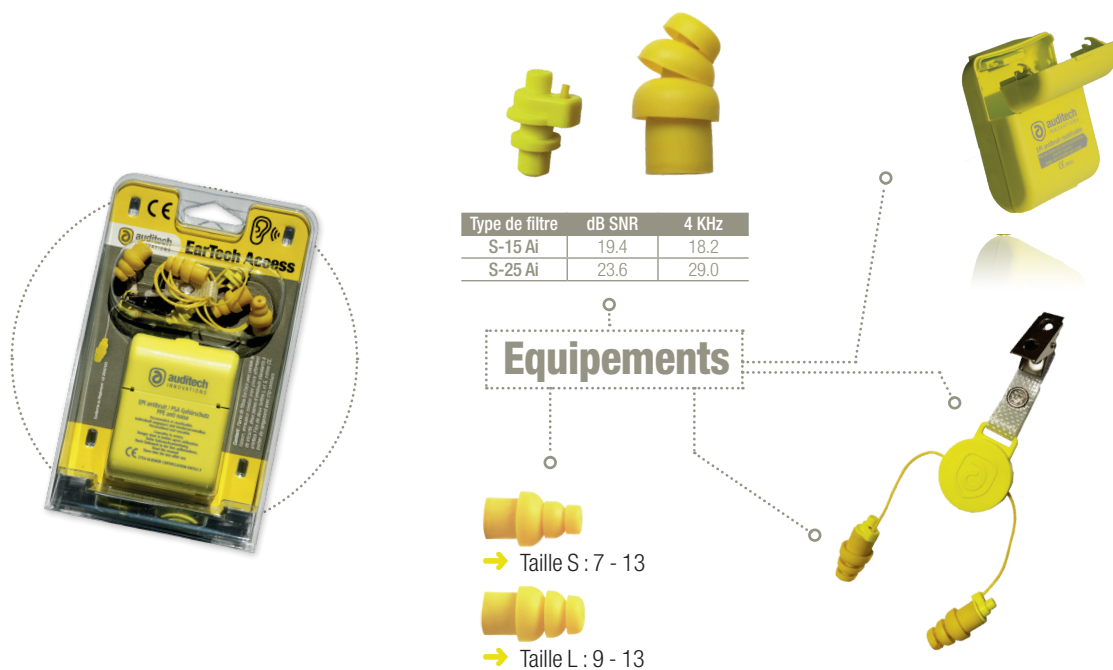

LA PROTECTION IMMÉDIATE : EarTech® Access

L'antibruit standard technologique sans compromis.

- Un condensé de toutes les technologies brevetées AUDITECH Innovations dans une protection «standard».
- Simplicité d'utilisation avec le déclipage des embouts à ailettes réutilisables et lavables à l'eau et au savon.
- Anti-bruit doté de filtres technologiques (EarTech+Ai) identiques aux protections sur-mesure :
 - **Le filtre EarTech** : spécialement étudié pour limiter la déformation des sons tout en protégeant des bruits nocifs et permettre la communication. Cette technique qui propose deux types d'atténuation permet de répondre à de nombreuses exigences métiers.
 - **Le filtre Ai** : une exclusivité AUDITECH Innovations incluse qui vous protège contre les pics de bruit. Une meilleure protection à un coût inférieur : livraison avec deux paires d'embouts à ailettes standard S et L, elles sont confortables, lavables et interchangeables.
- Embouts Standard en silicone souple disponibles en deux tailles pour une adaptation confortable, une fois la taille choisie, il suffit de se procurer des sets recharge de 5 paires (taille S ou L).
- Une paire d'ailettes est utilisable de 1 à 2 mois (contre 2 paires d'embouts jetables par jour), = Limitation des déchets, protection écologique et économique (rentabilité/rationalisation des budgets).
- Livraison avec tous les accessoires essentiels ; un enrouleur cordon réglable indépendamment de chaque côté et une boîte de rangement.
- **Garantie 2 ans** (ne porte pas sur les accessoires et les embouts Flex à ailettes.)